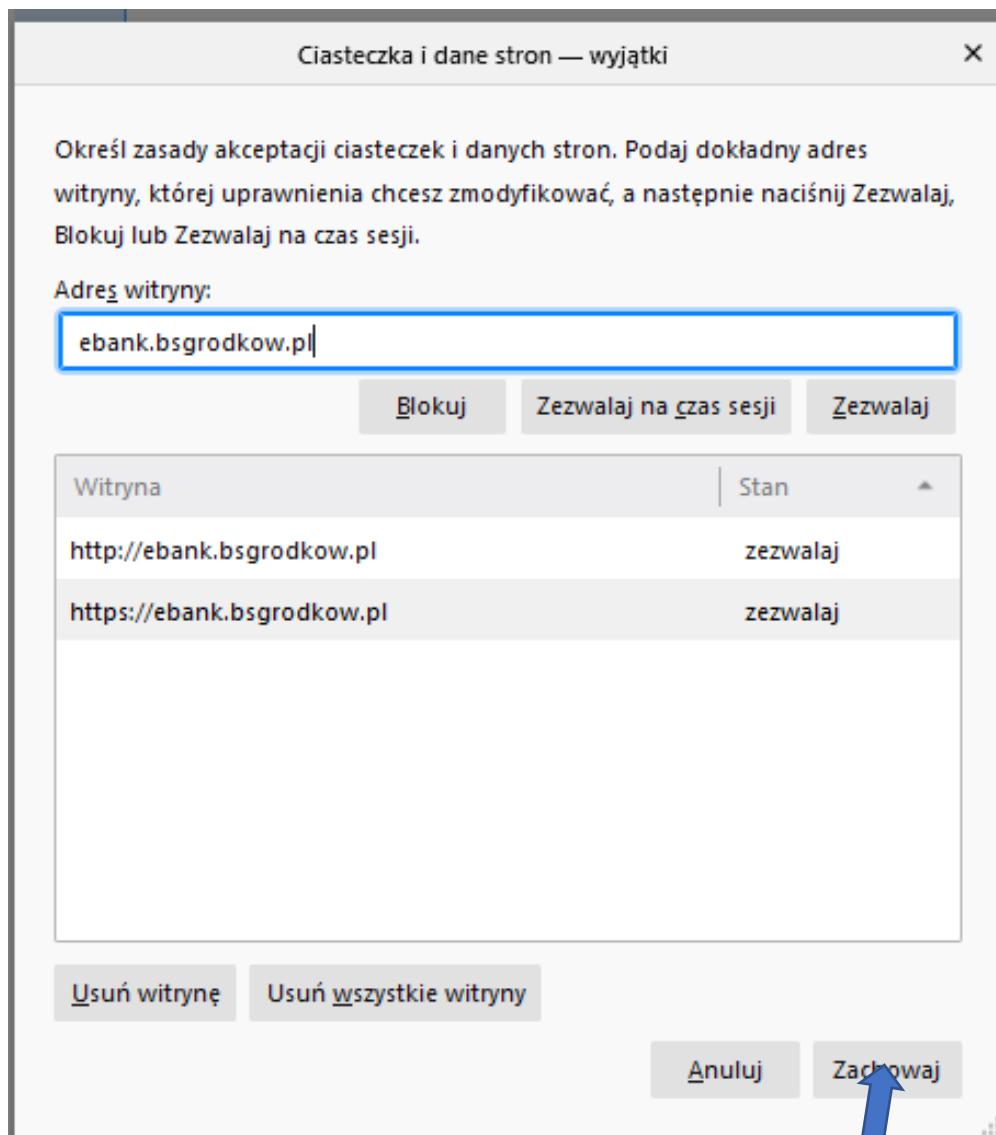

Pierwszy raz logując się należy dodać urządzenie do zaufanych (następuje zapisanie ciasteczek).

Następne logowanie sprawdza czy są ciasteczka ze strony **ebank.bsgrodkow.pl**

W przypadku prawidłowej weryfikacji logowanie będzie jednostopniowe.